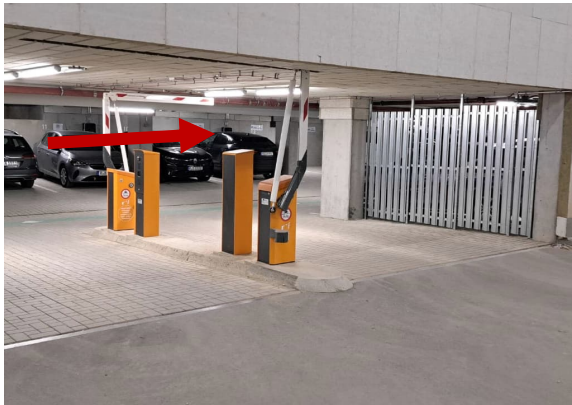

Parken bei der MTG

Die **Tiefgarageneinfahrt** befindet sich in der Franz-Mayer-Straße

Die Schrankenanlage ist dauerhaft geöffnet. Nach der Schranke rechts abbiegen, da befinden sich die **MTG-Mandantenparkplätze**:

Der **Treppenaufgang** zum **Haupteingang** befindet sich auf der **linken Seite der Parkplätze** (Richtung Schranke zurücklaufen und den Pfeilen folgen)

Selbstverständlich stehen im gesamten Gebäude **Fahrstühle** zur Verfügung: