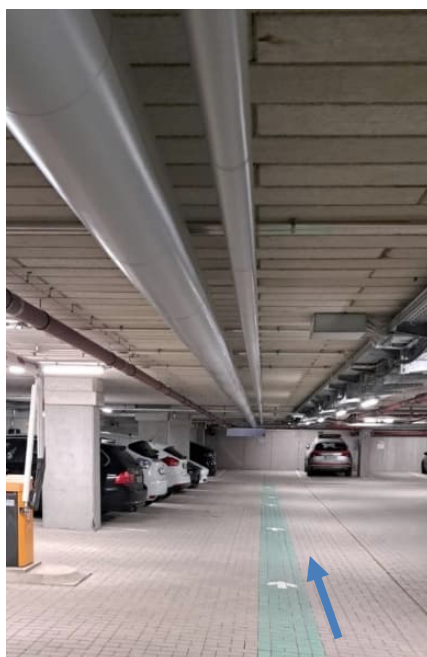

Parken bei der MTG

Die **Tiefgarageneinfahrt** befindet sich in der Franz-Mayer-Straße

Die Schrankenanlage ist dauerhaft geöffnet. Nach der Schranke rechts abbiegen, da befinden sich die **MTG-Mandantenparkplätze**:

Der **Treppenaufgang** zum **Haupteingang** befindet sich auf der **linken Seite der Parkplätze** (Richtung Schranke zurücklaufen und den Pfeilen folgen)

Selbstverständlich stehen im gesamten Gebäude **Fahrstühle** zur Verfügung: