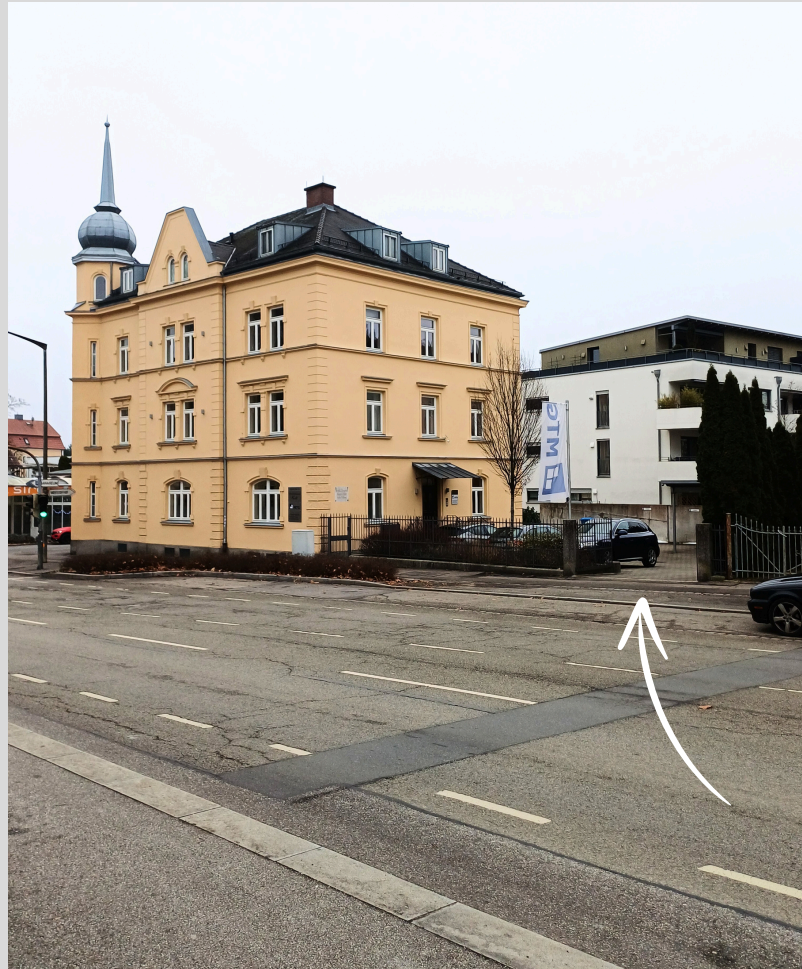

Hier finden Sie uns!

STRAUBING

Unsere Straubinger Niederlassung befindet sich in der

**Heerstraße 24
94315 Straubing.**

Die Zufahrt zu den **kostenlosen MTG-Besucherparkplätzen** im Innenhof finden Sie in der Heerstraße.

Unsere **MTG-Besucherparkplätze** befinden sich direkt nach der Einfahrt auf der linken Seite.

Die Parkplätze sind entsprechend gekennzeichnet und für Sie reserviert.

Sie finden uns im **Erdgeschoss**.